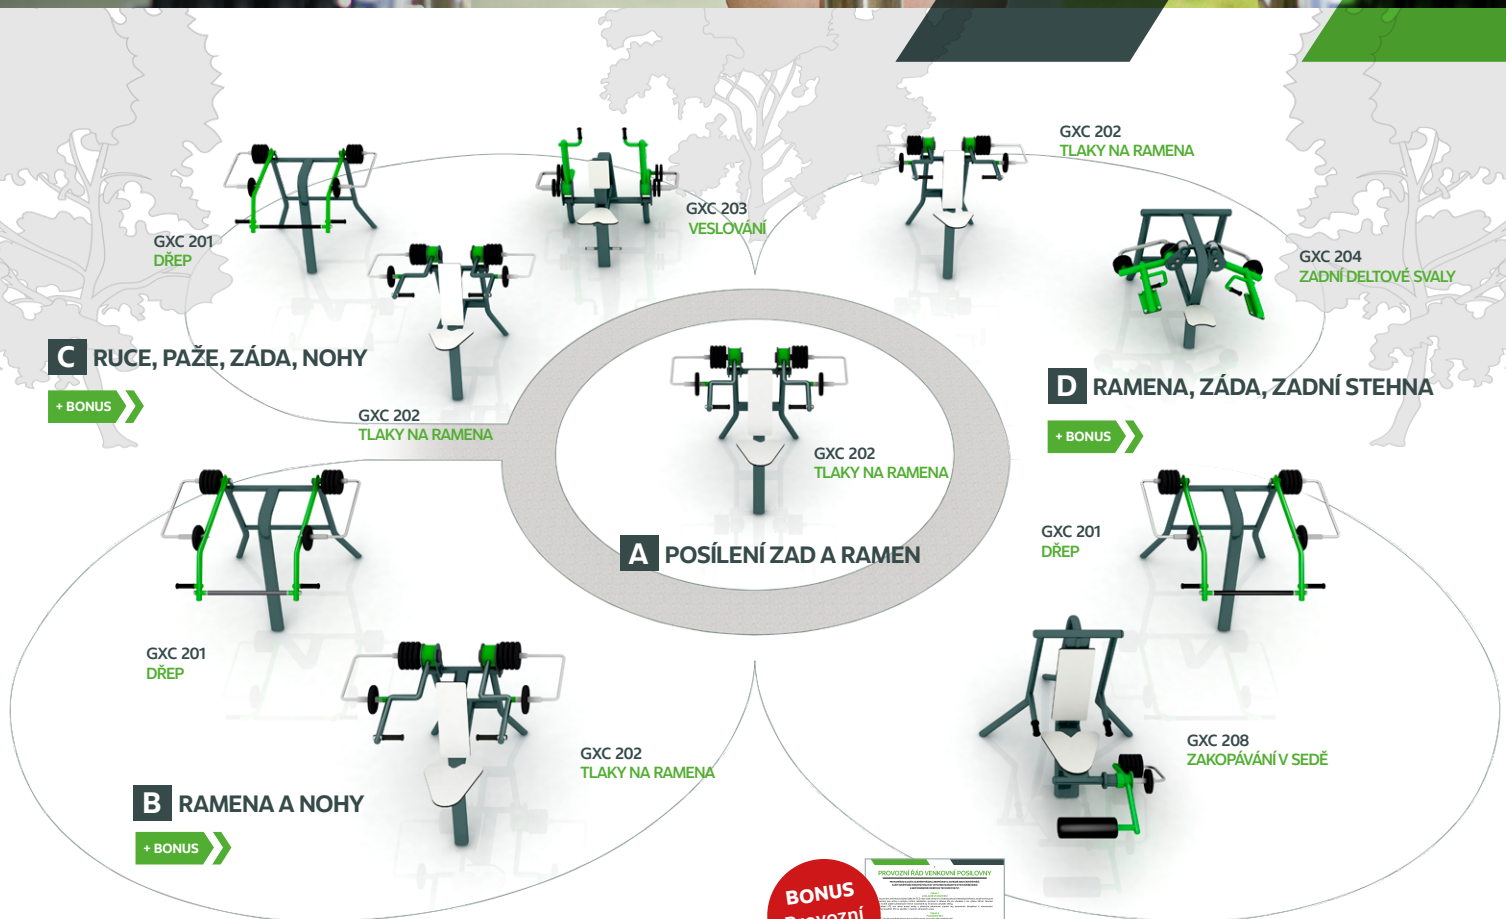

# #ZvedniSvujKraj venkovní posilovnu

› společně ke zdraví › napříč zájmy › více než pohyb › spojujeme již 14 let

## Zapojte se do iniciativy pro zdravé a aktivní město. Slevová akce na venkovní posilovnu.

Připojte se k naší vizi a vybudujte GYM pod širým nebem.  
Navrhne vám hřiště 21. století!

### Proč právě Colmex

- › **Bez vstupní investice.** Přeneseme vaše představy do reality 3D vizualizací zdarma.
- › **S maximální flexibilitou.** Postavte venkovní posilovnu klidně zítra, nebo stavbu naplánujte na ideální dobu realizace.
- › **Dlouholetá spolupráce.** S podporou vašich projektů i po realizaci.

**BONUS**  
Provozní  
řád

Provozní řád  
k hřišti zdarma

VARIANTA	POČET STROJŮ	PŮVODNÍ CENA	KONEČNÁ CENA
<b>A</b>	1 ks	<del>153 850 Kč</del>	46 800 Kč
<b>B</b>	2 ks + BONUS	<del>310 700 Kč</del>	93 600 Kč
<b>C</b>	3 ks + BONUS	<del>465 550 Kč</del>	140 400 Kč
<b>D</b>	4 ks + BONUS	<del>620 400 Kč</del>	187 200 Kč